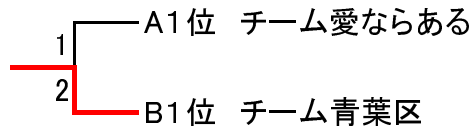

混成1部

2月12日(月・祝)於: 國學院大學 たまプラーザキャンパス体育館

Aグループ	パンピーノ	チーム愛ならある	UNICO. PARTY	東大スペースシャトル
パンピーノ		× 1-2	○ 2-1	○ 3-0
チーム愛ならある	○ 2-1		○ 2-1	○ 3-0
UNICO. PARTY	× 1-2	× 1-2		○ 3-0
東大スペースシャトル	× 0-3	× 0-3	× 0-3	

Bグループ	チーム青葉区	チーム金ならある	おぐちゃんず	チームあつし
チーム青葉区		○ 2-1	○ 3-0	○ 2-1
チーム金ならある	× 1-2		○ 3-0	○ 3-0
おぐちゃんず	× 0-3	× 0-3		× 0-3
チームあつし	× 1-2	× 0-3	○ 3-0	